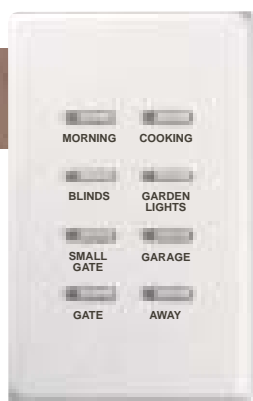

E F I C I E N C I A   Y   F L E X I B I L I D A D

El sistema domótico Vantage se acomoda a sus deseos.

Esto se nota en los más pequeños detalles. Vantage te permite tener tu casa justo a la temperatura deseada, te permite oír las noticias en la cocina mientras alguien escucha a Vivaldi tomando un relajante baño en el jacuzzi. Te conecta el lavavajillas cuando comienza la tarifa nocturna y apaga las luces de la casa y el sistema de calefacción de aquellas habitaciones que no están ocupadas una vez se han ido las visitas, regulando también las luces en función de la luz ambiental etc. Todo ello basado en un potente y sencillo software de programación que es capaz de tener en cuenta sus deseos específicos.

El sistema domótico Vantage es fácil de instalar con un mínimo de cableado, y además tiene una enorme flexibilidad para futuras alteraciones y ampliaciones. Vantage utiliza módulos estándar que son adaptados a sus necesidades mediante programación. Su sistema de módulos Plug&Play (colocar y funcionar), le permite introducir cambios sin necesidad de una inversión. Con Vantage eliges una domótica personalizada.

Una simple pulsación en "COOKING" (Cocinando)

- Se ajusta la iluminación sobre el fogón
- Se enciende la campana de extracción
- Se enciende la luz de la despensa y bodega (si es por la noche)
- Se empieza a oír en la cocina tu emisora de radio favorita